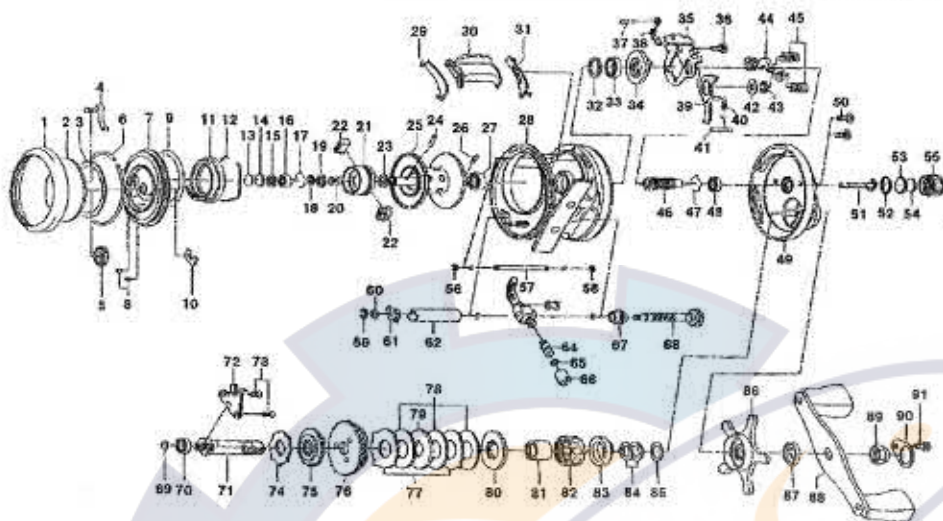

BAITCASTING REEL

TEAM DAIWA LUNA 203/253

TDLUNA203

Key No.	Parts No.	Parts Name
1	F79-8110	L/S OUTER RING
2	G28-8012	DIAL
3	G28-7801	RING
4	G28-8101	CLICK SPRING
5	G53-8701	IDLE GEAR
6	F79-8201	RET
7	G53-8503	L/S PLT
8	G50-0901	PIN A
9	F79-8301	O RING A
10	G53-8801	DIAL HOLDER
11	G28-8402	MAGNET HOLDER
12	G00-4601	MAGNET HOLDER RET
13	375-7404	SPACER A
14	375-7411	SPACER B
15	F57-4303	SPACER C
16	G43-1101	BALL BEARING A
17	E21-9701	BEARING RET A
18-27	Z01-7613	SPOOL
28	G70-4701	FRAME
29	F79-3305	CLUTCH LEVER PLT A
30	F99-7501	CLUTCH LEVER
31	F79-3203	CLUTCH LEVER PLT B
32	F79-3401	BEARING RET B
33	G43-1001	BALL BEARING B
34	F79-3501	CLUTCH CAM
35	G04-0601	YOKE PLT
36	F79-3801	YOKE PLT SCREW
37	F79-4401	PIN B
38	F79-4501	CLUTCH SPRING
39	F79-3901	CLUTCH TRIP LEVER
40	F79-4701	CLUTCH TRIP LEVER SPRING
41	F79-4601	PIN C
42	371-6905	CLUTCH TRIP LEVER WASHER
43	320-1402	CLUTCH TRIP LEVER RET
44	F79-4801	YOKE
45	F79-4901	YOKE SPRING
46	F79-5001	PINION GEAR
47	E21-9701	BEARING RET C
48	G43-0901	BALL BEARING C
49	G00-6009	R/S PLT
50	B67-9302	R/S PLT SCREW
51	F80-0501	PINION SHAFT
52	171-5201	O RING B
53	B17-5401	SPOOL ADJ CAP METAL
54	B17-5503	RUBBER WASHER
55	F57-4403	CAST CONTROL CAP

TD LUNA253

Key No.	Parts No.	Parts Name
18-27	Z01-7616	SPOOL
28	G70-5101	FRAME
30	F99-7601	CLUTCH LEVER
35	G04-0701	YOKE PLT
49	G00-6010	R/S PLT
57	G52-7901	STABILIZER BAR
62	F81-9901	LEVEL WIND GUARD
68	F81-9401	WORM SHAFT